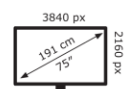

EXPLORE 2 touch monitor EXP-7510 EU

Weergave

- Beeldscherm diagonaal: 75 inch
- Display-technologie: LCD
- Paneeltype: IPS
- Verlichting type: Direct LED
- Schermresolutie: 3840 x 2160 px | 4K Ultra HD
- Helderheid display: 400 cd/m²
- Weergave aantal kleuren: 1,073 miljard kleuren
- Contrastverhouding (statisch): 1200:1
- Contrastverhouding (dynamisch): 5000:1
- Hoogte-breedteverhouding: 16:9
- Vernieuwingsfrequentie scherm: 60 fps
- Responstijd: 8 ms
- Kijkhoek: H: 178° / V: 178°
- Displaybesturing: IR afstandsbediening, Toetsenbord, RS-232C, Touch OSD
- Levensduur: 50000 uren
- Duurzaamheid: 18/7
- Schermoriëntatie: Landschap

Aanraaksysteem

- Aanraakscherm-technologie: Geavanceerd, hoge-precisie infrarood
- Aantal aanraakpunten: 40
- Nauwkeurigheid van aanrakingen: 2 mm
- Responstijd van touch-systeem: 5 ms
- Resolutie van touch-screen: 32768 x 32768 px
- Touch-interface: 2x USB 3.0 Type-B
- Touch-bediening: Vinger, Handschoen, Palm, Stylus

Glas

- Type glas: Hitte gehard veiligheidsglas
- Glasbehandelingstechnologie: Gecoat
- Oppervlaktebehandeling van glas: Anti-glans
- Hardheid glas: Mohs 7
- Glasdikte: 3 mm

Poorten en interfaces

- HDMI-ingangspoorten: 3x 2.0 Type-A
- USB-poorten: 1x USB 2.0 Type-A, 2x USB 3.0 Type-A, 1x USB 3.1 Type-C (DP1.2 | tot 100W)
- Audio-ingangspoorten: 1x Jack 3.5 mm
- Audio-uitgangspoorten: 1x Jack 3.5 mm
- Type seriële poort: RS-232

Audio & Video

- Ingebouwde camera: Nee
- Ingebouwde microfoon: Nee
- Ingebouwde luidsprekers: Ja
- Aantal luidsprekers: 2
- Specificaties luidsprekers: 2x15W (30 - 90 dB)

Netwerk

- Accesspoint-functionaliteit: Nee

Vermogen