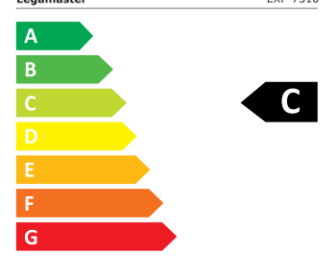

Garantie

- Productgarantie: 5 jaren
- Garantie verlenging: 3 jaren