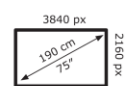

EVOLVE PRO touch monitor EVP-7500 EU

Weergave

- Beeldscherm diagonaal: 75 inch
- Display-technologie: LCD
- Schermresolutie: 3840 x 2160 px | 4K Ultra HD
- Helderheid display: 550 cd/m²
- Weergave aantal kleuren: 1,073 miljard kleuren
- Contrastverhouding (statisch): 1200:1
- Contrastverhouding (dynamisch): 5000:1
- Hoogte-breedteverhouding: 16:9
- Vernieuwingsfrequentie scherm: 60 fps
- Responstijd: 8 ms
- Kijkhoek: H: 178° / V: 178°
- Displaybesturing: Touch OSD, IR afstandsbediening, Toetsenbord, RS-232C, Ethernet
- Levensduur: 50000 uren
- Duurzaamheid: 18/7
- Schermoriëntatie: Landschap

Aanraaksysteem

- Aanraakscherm-technologie: Geavanceerd, hoge-precisie infrarood
- Aanraaktechnologie: Drukgevoelig
- Aantal aanraakpunten: 50
- Nauwkeurigheid van aanrakingen: 1 mm
- Responstijd van touch-systeem: 2 ms
- Resolutie van touch-screen: 32768 x 32768 px

Glas

- Type glas: Hitte gehard veiligheidsglas
- Glasbehandelingstechnologie: Geëtst
- Oppervlaktebehandeling van glas: Anti-glans
- Hardheid glas: Mhos 7
- Glasdikte: 3 mm

Poorten en interfaces

- HDMI-ingangspoorten: 3x 2.0 Type-A
- HDMI-uitgangspoorten: 1x 2.0 Type-A
- USB-poorten: 2x USB 2.0 Type-A, 4x USB 3.0 Type-A, 1x USB 3.0 Type-C (DP1.2 | tot 100W), 1x USB 3.1 Type-C (DP1.2 | tot 15W), 2x USB 2.0 Type-B
- DisplayPort-poorten: 1x DisplayPort 1.2
- VGA (D-Sub) poorten: 1x VGA (DB-15)
- Ethernet poorten: 2x RJ-45
- Audio-ingangspoorten: 2x Jack 3.5 mm
- Audio-uitgangspoorten: 1x Jack 3.5 mm, 1x TOSLINK (S/PDIF)
- Type seriële poort: RS-232

Systeem

- CPU: Arm Cortex-A72x4, Arm Cortex-A53x4
- Afbeeldingen: Arm Mali-G52 MC3
- Geheugengrootte: 8 GB
- Opslaggrootte: 128 GB
- Besturingssysteem: Android 14

Audio & Video