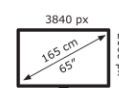

EVOLVE PRO touch monitor EVP-6500 EU

Weergave

- Beeldscherm diagonaal: 65 inch
- Display-technologie: LCD
- Schermresolutie: 3840 x 2160 px | 4K Ultra HD
- Helderheid display: 550 cd/m²
- Weergave aantal kleuren: 1,073 miljard kleuren
- Contrastverhouding (statisch): 4000:1
- Contrastverhouding (dynamisch): 10000:1
- Hoogte-breedteverhouding: 16:9
- Vernieuwingsfrequentie scherm: 60 fps
- Responstijd: 8 ms
- Kijkhoek: H: 178° / V: 178°
- Displaybesturing: Touch OSD, IR afstandsbediening, Toetsenbord, RS-232C, Ethernet
- Levensduur: 50000 uren
- Duurzaamheid: 18/7
- Schermoriëntatie: Landschap

Aanraaksysteem

- Aanraakscherm-technologie: Geavanceerd, hoge-precisie infrarood
- Aanraaktechnologie: Drukgevoelig
- Aantal aanraakpunten: 50
- Nauwkeurigheid van aanrakingen: 1 mm
- Responstijd van touch-systeem: 2 ms
- Resolutie van touch-screen: 32768 x 32768 px

Glas

- Type glas: Hitte gehard veiligheidsglas
- Glasbehandelingstechnologie: Geëtst
- Oppervlaktebehandeling van glas: Anti-glans
- Hardheid glas: Mhos 7
- Glasdikte: 3 mm

Poorten en interfaces

- HDMI-ingangspoorten: 3x 2.0 Type-A
- HDMI-uitgangspoorten: 1x 2.0 Type-A
- USB-poorten: 2x USB 2.0 Type-A, 4x USB 3.0 Type-A, 1x USB 3.0 Type-C (DP1.2 | tot 100W), 1x USB 3.1 Type-C (DP1.2 | tot 15W), 2x USB 2.0 Type-B
- DisplayPort-poorten: 1x DisplayPort 1.2
- VGA (D-Sub) poorten: 1x VGA (DB-15)
- Ethernet poorten: 2x RJ-45
- Audio-ingangspoorten: 2x Jack 3.5 mm
- Audio-uitgangspoorten: 1x Jack 3.5 mm, 1x TOSLINK (S/PDIF)
- Type seriële poort: RS-232

Systeem

- CPU: Arm Cortex-A72x4, Arm Cortex-A53x4
- Afbeeldingen: Arm Mali-G52 MC3
- Geheugengrootte: 8 GB
- Opslaggrootte: 128 GB
- Besturingssysteem: Android 14

Audio & Video