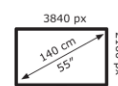

EVOLVE PRO touch monitor EVP-5500 EU

Weergave

- Beeldscherm diagonaal: 55 inch
- Display-technologie: LCD
- Schermresolutie: 3840 x 2160 px | 4K Ultra HD
- Helderheid display: 550 cd/m²
- Weergave aantal kleuren: 1,073 miljard kleuren
- Contrastverhouding (statisch): 4000:1
- Contrastverhouding (dynamisch): 10000:1
- Hoogte-breedteverhouding: 16:9
- Vernieuwingsfrequentie scherm: 60 fps
- Responstijd: 8 ms
- Kijkhoek: H: 178° / V: 178°
- Displaybesturing: Touch OSD, IR afstandsbediening, Toetsenbord, RS-232C, Ethernet
- Levensduur: 50000 uren
- Duurzaamheid: 18/7
- Schermoriëntatie: Landschap

Aanraaksysteem

- Aanraak scherm-technologie: Geavanceerd, hoge-precisie infrarood
- Aanraaktechnologie: Drukgevoelig
- Aantal aanraakpunten: 50
- Nauwkeurigheid van aanrakingen: 1 mm
- Responstijd van touch-systeem: 2 ms
- Resolutie van touch-screen: 32768 x 32768 px

Glas

- Type glas: Hitte gehard veiligheidsglas
- Glasbehandelingstechnologie: Geëtst
- Oppervlaktebehandeling van glas: Anti-glans
- Hardheid glas: Mhos 7
- Glasdikte: 3 mm

Poorten en interfaces

- HDMI-ingangspoorten: 3x 2.0 Type-A
- HDMI-uitgangspoorten: 1x 2.0 Type-A
- USB-poorten: 2x USB 2.0 Type-A, 4x USB 3.0 Type-A, 1x USB 3.0 Type-C (DP1.2 | tot 100W), 1x USB 3.1 Type-C (DP1.2 | tot 15W), 2x USB 2.0 Type-B
- DisplayPort-poorten: 1x DisplayPort 1.2
- VGA (D-Sub) poorten: 1x VGA (DB-15)
- Ethernet poorten: 2x RJ-45
- Audio-ingangspoorten: 2x Jack 3.5 mm
- Audio-uitgangspoorten: 1x Jack 3.5 mm, 1x TOSLINK (S/PDIF)
- Type seriële poort: RS-232

Systeem

- CPU: Arm Cortex-A72x4, Arm Cortex-A53x4
- Afbeeldingen: Arm Mali-G52 MC3
- Geheugengrootte: 8 GB
- Opslaggrootte: 128 GB
- Besturingssysteem: Android 14

Audio & Video