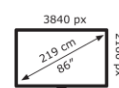

EVOLVE PRO touch monitor EVP-8600 EU

Weergave

- Beeldscherm diagonaal: 86 inch
- Display-technologie: LCD
- Schermresolutie: 3840 x 2160 px | 4K Ultra HD
- Helderheid display: 550 cd/m²
- Weergave aantal kleuren: 1,073 miljard kleuren
- Contrastverhouding (statisch): 4000:1
- Contrastverhouding (dynamisch): 10000:1
- Hoogte-breedteverhouding: 16:9
- Vernieuwingsfrequentie scherm: 60 fps
- Responstijd: 8 ms
- Kijkhoek: H: 178° / V: 178°
- Displaybesturing: Touch OSD, IR afstandsbediening, Toetsenbord, RS-232C, Ethernet
- Levensduur: 50000 uren
- Duurzaamheid: 18/7
- Schermoriëntatie: Landschap

Aanraaksysteem

- Aanraakscherm-technologie: Geavanceerd, hoge-precisie infrarood
- Aanraaktechnologie: Drukgevoelig
- Aantal aanraakpunten: 50
- Nauwkeurigheid van aanrakingen: 1 mm
- Responstijd van touch-systeem: 2 ms
- Resolutie van touch-screen: 32768 x 32768 px

Glas

- Type glas: Hitte gehard veiligheidsglas
- Glasbehandelingstechnologie: Geëtst
- Oppervlaktebehandeling van glas: Anti-glans
- Hardheid glas: Mhos 7
- Glasdikte: 3 mm

Poorten en interfaces

- HDMI-ingangspoorten: 3x 2.0 Type-A
- HDMI-uitgangspoorten: 1x 2.0 Type-A
- USB-poorten: 2x USB 2.0 Type-A, 4x USB 3.0 Type-A, 1x USB 3.0 Type-C (DP1.2 | tot 100W), 1x USB 3.1 Type-C (DP1.2 | tot 15W), 2x USB 2.0 Type-B
- DisplayPort-poorten: 1x DisplayPort 1.2
- VGA (D-Sub) poorten: 1x VGA (DB-15)
- Ethernet poorten: 2x RJ-45
- Audio-ingangspoorten: 2x Jack 3.5 mm
- Audio-uitgangspoorten: 1x Jack 3.5 mm, 1x TOSLINK (S/PDIF)
- Type seriële poort: RS-232

Systeem

- CPU: Arm Cortex-A72x4, Arm Cortex-A53x4
- Afbeeldingen: Arm Mali-G52 MC3
- Geheugengrootte: 8 GB
- Opslaggrootte: 128 GB
- Besturingssysteem: Android 14

Audio & Video