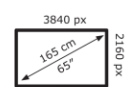

System

- CPU: Arm Cortex-A72x4, Arm Cortex-A53x4
- Afbeeldingen: Arm Mali-G52 MC3
- Geheugengrootte: 4 GB
- Opslaggrootte: 32 GB
- Besturingssysteem: Android 14

Audio & Video

- Ingebouwde camera: Nee
- Ingebouwde microfoon: Nee
- Ingebouwde luidsprekers: Ja
- Aantal luidsprekers: 2
- Specificaties luidsprekers: 2x20W

Netwerk

- Ethernet-normen: 10BASE-T, 100BASE-T, 1000BASE-T
- Wi-Fi-normen: Wifi 6 (802.11ax)
- Bluetooth-versie: 5.3
- Accesspoint-functionaliteit: Ja

Vermogen

- Netvoeding: AC | 100 - 240 V | 50/60 Hz
- Stroomverbruik (stand-by): 0.5 W
- Energie-efficiëntieschaal: A tot G

Operationele voorwaarden

- Relatieve vochtigheid in bedrijf: 20 % - 80 %
- Relatieve vochtigheid bij opslag: 1 % - 80 %
- Bedrijfstemperatuur: 5 °C - 35 °C
- Bewaar temperatuur: -15 °C - 45 °C

Bevestiging

- VESA montage-interface: 600 x 400
- Geschikte schroef: M8

Afmetingen & Logistiek

- Afmetingen product (B x H x D): 1490 x 905 x 84 mm
- Afmetingen verpakkingskarton (B x H x D): 1000 x 190 x 1630 mm
- Bruto gewicht: 45.10 kg
- Nettogewicht: 38.60 kg
- Douanetariefnummer: 852852100000

Gegevens over de verpakking

- Inhoud van pakket: e-Screen, 2x passieve dubbelzijdige styluspen, Stroomkabel 1.8m, Afstandsbediening

Garantie

- Productgarantie: 5 jaren
- Garantie verlenging: 3 jaren