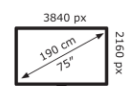

Systeem

- CPU: Arm Cortex-A72x4, Arm Cortex-A53x4
- Afbeeldingen: Arm Mali-G52 MC3
- Geheugengrootte: 4 GB
- Opslaggrootte: 32 GB
- Besturingssysteem: Android 14

Audio & Video

- Ingebouwde camera: Nee
- Ingebouwde microfoon: Nee
- Ingebouwde luidsprekers: Ja
- Aantal luidsprekers: 2
- Specificaties luidsprekers: 2x20W

Netwerk

- Ethernet-normen: 10BASE-T, 100BASE-T, 1000BASE-T
- Wi-Fi-normen: Wifi 6 (802.11ax)
- Bluetooth-versie: 5.3
- Accesspoint-functionaliteit: Ja

Vermogen

- Netvoeding: AC | 100 - 240 V | 50/60 Hz
- Stroomverbruik (stand-by): 0.5 W
- Energie-efficiëntieschaal: A tot G

Operationele voorwaarden

- Relatieve vochtigheid in bedrijf: 20 % - 80 %
- Relatieve vochtigheid bij opslag: 1 % - 80 %
- Bedrijfstemperatuur: 5 °C - 35 °C
- Bewaar temperatuur: -15 °C - 45 °C

Bevestiging

- VESA montage-interface: 800 x 600
- Geschikte schroef: M8

Afmetingen & Logistiek

- Afmetingen product (B x H x D): 1714 x 1033 x 84 mm
- Afmetingen verpakkingskarton (B x H x D): 1130 x 190 x 1860 mm
- Bruto gewicht: 57.20 kg
- Nettogewicht: 48.30 kg
- Douanetariefnummer: 852852100000

Gegevens over de verpakking

- Inhoud van pakket: e-Screen, 2x passieve dubbelzijdige styluspen, Stroomkabel 1.8m, Afstandsbediening

Garantie

- Productgarantie: 5 jaren
- Garantie verlenging: 3 jaren