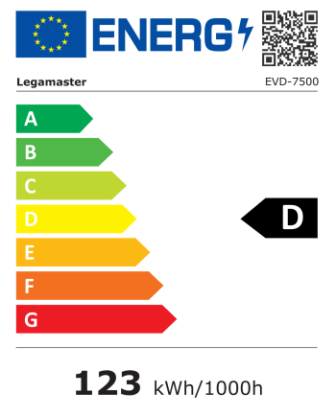

Systeem

- CPU: Arm Cortex-A72x4, Arm Cortex-A53x4
- Afbeeldingen: Arm Mali-G52 MC3
- Geheugengrootte: 4 GB
- Opslaggrootte: 32 GB
- Besturingssysteem: Android 14

Audio & Video

- Ingebouwde camera: Nee
- Ingebouwde microfoon: Nee
- Ingebouwde luidsprekers: Ja
- Aantal luidsprekers: 2
- Specificaties luidsprekers: 2x20W

Netwerk

- Ethernet-normen: 10BASE-T, 100BASE-T, 1000BASE-T
- Wi-Fi-normen: Wifi 6 (802.11ax)
- Bluetooth-versie: 5.3
- Accesspoint-functionaliteit: Ja

Vermogen

- Netvoeding: AC | 100 - 240 V | 50/60 Hz
- Stroomverbruik (stand-by): 0.5 W
- Energie-efficiëntieschaal: A tot G

Operationele voorwaarden

- Relatieve vochtigheid in bedrijf: 20 % - 80 %
- Relatieve vochtigheid bij opslag: 1 % - 80 %
- Bedrijfstemperatuur: 5 °C - 35 °C
- Bewaar temperatuur: -15 °C - 45 °C

Bevestiging

- VESA montage-interface: 800 x 600
- Geschikte schroef: M8

Afmetingen & Logistiek

- Afmetingen product (B x H x D): 1714 x 1033 x 84 mm
- Afmetingen verpakkingskarton (B x H x D): 1130 x 190 x 1860 mm
- Bruto gewicht: 57.20 kg
- Nettogewicht: 48.30 kg
- Douanetariefnummer: 852852100000

Gegevens over de verpakking

- Inhoud van pakket: e-Screen, 2x passieve dubbelzijdige styluspen, Stroomkabel 1.8m, Afstandsbediening

Garantie

- Productgarantie: 5 jaren
- Garantie verlenging: 3 jaren