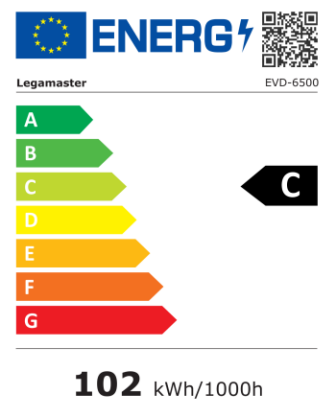

System

- CPU: Arm Cortex-A72x4, Arm Cortex-A53x4
- Afbeeldingen: Arm Mali-G52 MC3
- Geheugengrootte: 4 GB
- Opslaggrootte: 32 GB
- Besturingssysteem: Android 14

Audio & Video

- Ingebouwde camera: Nee
- Ingebouwde microfoon: Nee
- Ingebouwde luidsprekers: Ja
- Aantal luidsprekers: 2
- Specificaties luidsprekers: 2x20W

Netwerk

- Ethernet-normen: 10BASE-T, 100BASE-T, 1000BASE-T
- Wi-Fi-normen: Wifi 6 (802.11ax)
- Bluetooth-versie: 5.3
- Accesspoint-functionaliteit: Ja

Vermogen

- Netvoeding: AC | 100 - 240 V | 50/60 Hz
- Stroomverbruik (stand-by): 0.5 W
- Energie-efficiëntieschaal: A tot G

Operationele voorwaarden

- Relatieve vochtigheid in bedrijf: 20 % - 80 %
- Relatieve vochtigheid bij opslag: 1 % - 80 %
- Bedrijfstemperatuur: 5 °C - 35 °C
- Bewaar temperatuur: -15 °C - 45 °C

Bevestiging

- VESA montage-interface: 600 x 400
- Geschikte schroef: M8

Afmetingen & Logistiek

- Afmetingen product (B x H x D): 1490 x 905 x 84 mm
- Afmetingen verpakkingskarton (B x H x D): 1000 x 190 x 1630 mm
- Bruto gewicht: 45.10 kg
- Nettogewicht: 38.60 kg
- Douanetariefnummer: 852852100000

Gegevens over de verpakking

- Inhoud van pakket: e-Screen, 2x passieve dubbelzijdige styluspen, Stroomkabel 1.8m, Afstandsbediening

Garantie

- Productgarantie: 5 jaren
- Garantie verlenging: 3 jaren