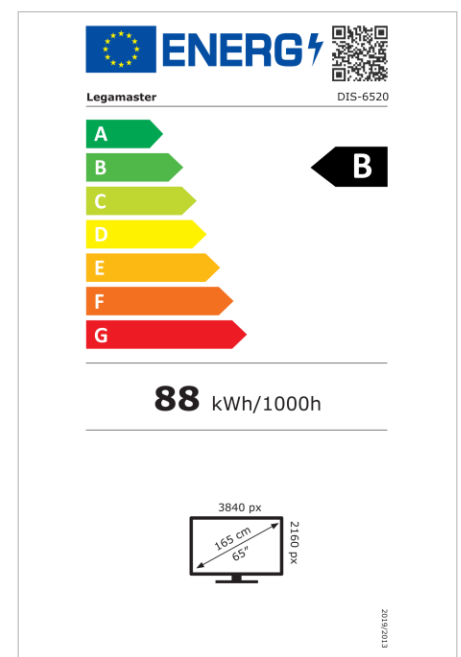

Gegevens over de verpakking

- Inhoud van pakket: Afstandsbediening, Stroomkabel 3,2m, Wifi-module

Garantie

- Productgarantie: 5 jaren

DISCOVER 3 professioneel display DIS-6520 EU

Weergave

- Beeldscherm diagonaal: 65 inch
- Display-technologie: LED
- Paneeltype: VA
- Verlichting type: Direct LED
- Schermresolutie: 3840 x 2160 px | 4K Ultra HD
- Helderheid display: 500 cd/m²
- Weergave aantal kleuren: 1,073 miljard kleuren
- Contrastverhouding (statisch): 5000:1
- Contrastverhouding (dynamisch): 5000:1
- Hoogte-breedteverhouding: 16:9
- Vernieuwingsfrequentie scherm: 60 fps
- Responstijd: 6.5 ms
- Kijkhoek: H: 178° / V: 178°
- Displaybesturing: IR afstandsbediening, Ethernet, RS-232C
- Levensduur: 50000 uren
- Duurzaamheid: 24/7
- Schermoriëntatie: Landschap, Portret

Netwerk

- Ethernet-normen: 10BASE-T, 100BASE-T, 1000BASE-T
- Wi-Fi-normen: Wifi 6E (802.11ax)
- Bluetooth-versie: 5.3
- Accesspoint-functionaliteit: Ja

Vermogen

- Netvoeding: AC | 100 - 240 V | 50/60 Hz
- Stroomverbruik (slaapmodus): 0.5 W
- Stroomverbruik (stand-by): 0.5 W
- Energie-efficiëntieschaal: A tot G

Gegevens over de verpakking

- Inhoud van pakket: Afstandsbediening, Stroomkabel 3,2m, Wifi-module

Garantie

- Productgarantie: 5 jaren

DISCOVER 3 professioneel display

DIS-7520 EU

Weergave

- Beeldscherm diagonaal: 75 inch
- Display-technologie: LED
- Paneeltype: VA
- Verlichting type: Direct LED
- Schermresolutie: 3840 x 2160 px | 4K Ultra HD
- Helderheid display: 500 cd/m²
- Weergave aantal kleuren: 1,073 miljard kleuren
- Contrastverhouding (statisch): 5500:1
- Contrastverhouding (dynamisch): 5000:1
- Hoogte-breedteverhouding: 16:9
- Vernieuwingsfrequentie scherm: 60 fps
- Responstijd: 6.5 ms
- Kijkhoek: H: 178° / V: 178°
- Displaybesturing: IR afstandsbediening, Ethernet, RS-232C
- Levensduur: 50000 uren
- Duurzaamheid: 24/7
- Schermoriëntatie: Landschap, Portret