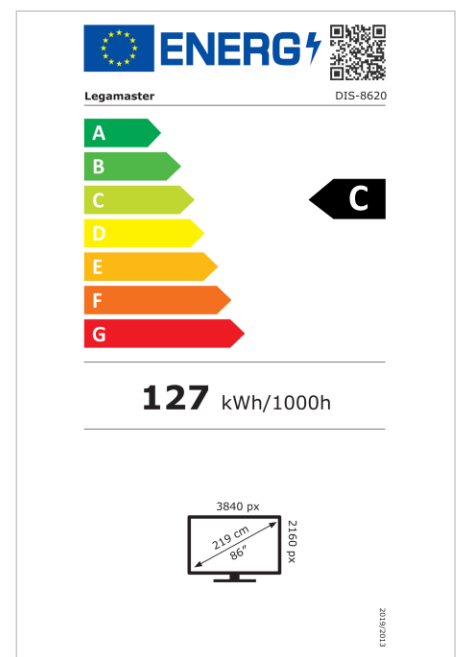

Gegevens over de verpakking

- Inhoud van pakket: Afstandsbediening, Stroomkabel 3,2m, Wifi-module

Garantie

- Productgarantie: 5 jaren

DISCOVER 3 professioneel display

DIS-7520 EU

Weergave

- Beeldscherm diagonaal: 75 inch
- Display-technologie: LED
- Paneeltype: VA
- Verlichting type: Direct LED
- Schermresolutie: 3840 x 2160 px | 4K Ultra HD
- Helderheid display: 500 cd/m²
- Weergave aantal kleuren: 1,073 miljard kleuren
- Contrastverhouding (statisch): 5500:1
- Contrastverhouding (dynamisch): 5000:1
- Hoogte-breedteverhouding: 16:9
- Vernieuwingsfrequentie scherm: 60 fps
- Responstijd: 6.5 ms
- Kijkhoek: H: 178° / V: 178°
- Displaybesturing: IR afstandsbediening, Ethernet, RS-232C
- Levensduur: 50000 uren
- Duurzaamheid: 24/7
- Schermoriëntatie: Landschap, Portret

Netwerk

- Ethernet-normen: 10BASE-T, 100BASE-T, 1000BASE-T
- Wi-Fi-normen: Wifi 6E (802.11ax)
- Bluetooth-versie: 5.3
- Accesspoint-functionaliteit: Ja

Vermogen

- Netvoeding: AC | 100 - 240 V | 50/60 Hz
- Stroomverbruik (slaapmodus): 0.5 W
- Stroomverbruik (stand-by): 0.5 W
- Energie-efficiëntieschaal: A tot G

Gegevens over de verpakking

- Inhoud van pakket: Afstandsbediening, Stroomkabel 3,2m, Wifi-module

Garantie

- Productgarantie: 5 jaren

DISCOVER 3 professioneel display

DIS-9820 EU

Weergave

- Beeldscherm diagonaal: 98 inch
- Display-technologie: LED
- Paneeltype: ADS
- Verlichting type: Direct LED
- Schermresolutie: 3840 x 2160 px | 4K Ultra HD
- Helderheid display: 500 cd/m²
- Weergave aantal kleuren: 1,073 miljard kleuren
- Contrastverhouding (statisch): 1200:1
- Contrastverhouding (dynamisch): 5000:1
- Hoogte-breedteverhouding: 16:9
- Vernieuwingsfrequentie scherm: 60 fps
- Responstijd: 8 ms
- Kijkhoek: H: 178° / V: 178°
- Displaybesturing: IR afstandsbediening, Ethernet, RS-232C
- Levensduur: 50000 uren
- Duurzaamheid: 24/7
- Schermoriëntatie: Landschap, Portret