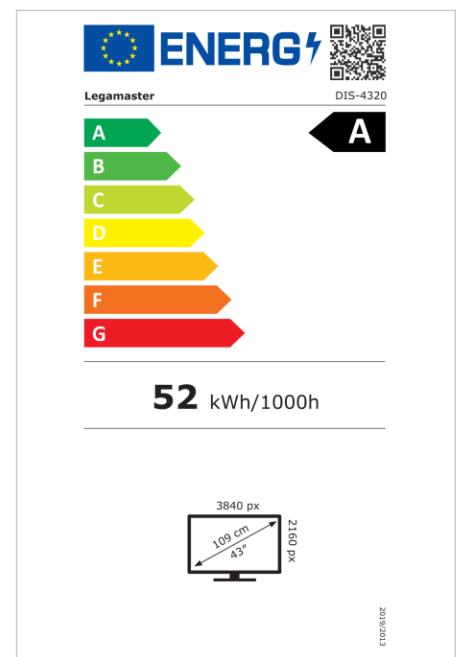

Netwerk

- Ethernet-normen: 10BASE-T, 100BASE-T, 1000BASE-T
- Wi-Fi-normen: Wifi 6E (802.11ax)
- Bluetooth-versie: 5.3
- Accesspoint-functionaliteit: Ja

Vermogen

- Netvoeding: AC | 100 - 240 V | 50/60 Hz
- Stroomverbruik (slaapmodus): 0.5 W
- Stroomverbruik (stand-by): 0.5 W
- Energie-efficiëntieschaal: A tot G

- VESA montage-interface: 200 x 200
- Geschikte schroef: M6

Afmetingen & Logistiek

- Afmetingen product (B x H x D): 964.6 x 552.5 x 62 mm
- Afmetingen verpakkingskarton (B x H x D): 156 x 647 x 1056 mm
- Brutogewicht: 13.04 kg
- Nettogewicht: 9.10 kg
- Bezel breedte: 9.9 mm
- Douanetariefnummer: 852852100000

Gegevens over de verpakking

- Inhoud van pakket: Afstandsbediening, Stroomkabel 3,2m, Wifi-module

Garantie

- Productgarantie: 5 jaren

DISCOVER 3 professioneel display

DIS-5520 EU

Weergave

- Beeldscherm diagonaal: 55 inch
- Display-technologie: LED
- Paneeltype: VA
- Verlichting type: Direct LED
- Schermresolutie: 3840 x 2160 px | 4K Ultra HD
- Helderheid display: 500 cd/m²
- Weergave aantal kleuren: 1,073 miljard kleuren
- Contrastverhouding (statisch): 5000:1
- Contrastverhouding (dynamisch): 5000:1
- Hoogte-breedteverhouding: 16:9
- Vernieuwingsfrequentie scherm: 60 fps
- Responstijd: 6.5 ms
- Kijkhoek: H: 178° / V: 178°
- Displaybesturing: IR afstandsbediening, Ethernet, RS-232C
- Levensduur: 50000 uren
- Duurzaamheid: 24/7
- Schermoriëntatie: Landschap, Portret