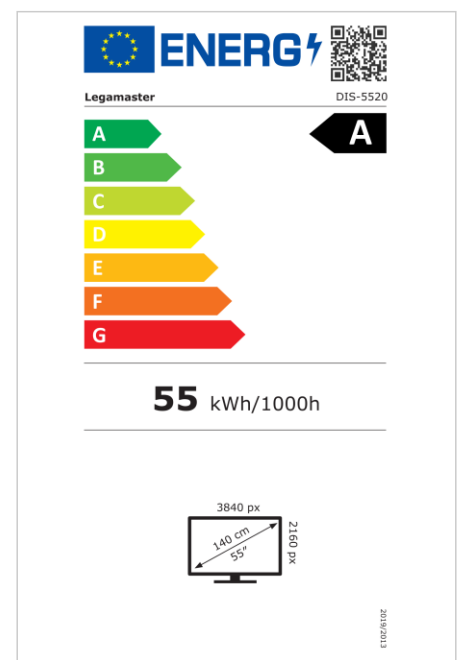

Netwerk

- Ethernet-normen: 10BASE-T, 100BASE-T, 1000BASE-T
- Wi-Fi-normen: Wifi 6E (802.11ax)
- Bluetooth-versie: 5.3
- Accesspoint-functionaliteit: Ja

Vermogen

- Netvoeding: AC | 100 - 240 V | 50/60 Hz
- Stroomverbruik (slaapmodus): 0.5 W
- Stroomverbruik (stand-by): 0.5 W
- Energie-efficiëntieschaal: A tot G

- VESA montage-interface: 400 x 400
- Geschikte schroef: M6

Afmetingen & Logistiek

- Afmetingen product (B x H x D): 1233 x 703.5 x 62 mm
- Afmetingen verpakkingskarton (B x H x D): 156 x 839 x 1332 mm
- Brutogewicht: 17.98 kg
- Nettogewicht: 12.95 kg
- Bezel breedte: 9.9 mm
- Douanetariefnummer: 852852100000

Gegevens over de verpakking

- Inhoud van pakket: Afstandsbediening, Stroomkabel 3,2m, Wifi-module

Garantie

- Productgarantie: 5 jaren

DISCOVER 3 professioneel display DIS-6520 EU

Weergave

- Beeldscherm diagonaal: 65 inch
- Display-technologie: LED
- Paneeltype: VA
- Verlichting type: Direct LED
- Schermresolutie: 3840 x 2160 px | 4K Ultra HD
- Helderheid display: 500 cd/m²
- Weergave aantal kleuren: 1,073 miljard kleuren
- Contrastverhouding (statisch): 5000:1
- Contrastverhouding (dynamisch): 5000:1
- Hoogte-breedteverhouding: 16:9
- Vernieuwingsfrequentie scherm: 60 fps
- Responstijd: 6.5 ms
- Kijkhoek: H: 178° / V: 178°
- Displaybesturing: IR afstandsbediening, Ethernet, RS-232C
- Levensduur: 50000 uren
- Duurzaamheid: 24/7
- Schermoriëntatie: Landschap, Portret