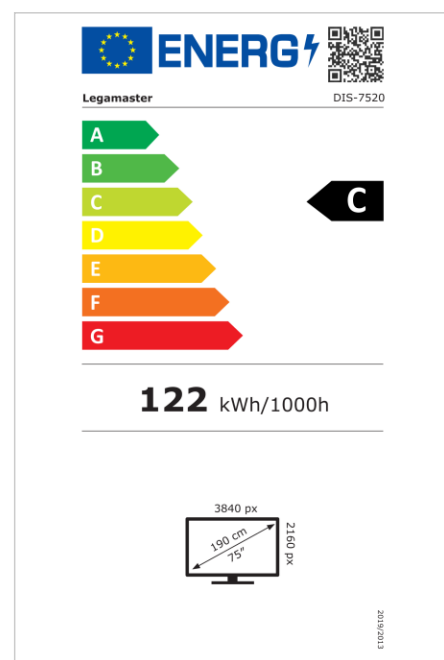

Gegevens over de verpakking

- Inhoud van pakket: Afstandsbediening, Stroomkabel 3,2m, Wifi-module

Garantie

- Productgarantie: 5 jaren

DISCOVER 3 professioneel display

DIS-7520 EU

Weergave

- Beeldscherm diagonaal: 75 inch
- Display-technologie: LED
- Paneeltype: VA
- Verlichting type: Direct LED
- Schermresolutie: 3840 x 2160 px | 4K Ultra HD
- Helderheid display: 500 cd/m²
- Weergave aantal kleuren: 1,073 miljard kleuren
- Contrastverhouding (statisch): 5500:1
- Contrastverhouding (dynamisch): 5000:1
- Hoogte-breedteverhouding: 16:9
- Vernieuwingsfrequentie scherm: 60 fps
- Responstijd: 6.5 ms
- Kijkhoek: H: 178° / V: 178°
- Displaybesturing: IR afstandsbediening, Ethernet, RS-232C
- Levensduur: 50000 uren
- Duurzaamheid: 24/7
- Schermoriëntatie: Landschap, Portret

Netwerk

- Ethernet-normen: 10BASE-T, 100BASE-T, 1000BASE-T
- Wi-Fi-normen: Wifi 6E (802.11ax)
- Bluetooth-versie: 5.3
- Accesspoint-functionaliteit: Ja

Vermogen

- Netvoeding: AC | 100 - 240 V | 50/60 Hz
- Stroomverbruik (slaapmodus): 0.5 W
- Stroomverbruik (stand-by): 0.5 W
- Energie-efficiëntieschaal: A tot G

Gegevens over de verpakking

- Inhoud van pakket: Afstandsbediening, Stroomkabel 3,2m, Wifi-module

Garantie

- Productgarantie: 5 jaren

DISCOVER 3 professioneel display DIS-8620 EU

Weergave

- Beeldscherm diagonaal: 86 inch
- Display-technologie: LED
- Paneeltype: ADS
- Verlichting type: Direct LED
- Schermresolutie: 3840 x 2160 px | 4K Ultra HD
- Helderheid display: 500 cd/m²
- Weergave aantal kleuren: 1,073 miljard kleuren
- Contrastverhouding (statisch): 1200:1
- Contrastverhouding (dynamisch): 5000:1
- Hoogte-breedteverhouding: 16:9
- Vernieuwingsfrequentie scherm: 60 fps
- Responstijd: 8 ms
- Kijkhoek: H: 178° / V: 178°
- Displaybesturing: IR afstandsbediening, Ethernet, RS-232C
- Levensduur: 50000 uren
- Duurzaamheid: 24/7
- Schermoriëntatie: Landschap, Portret